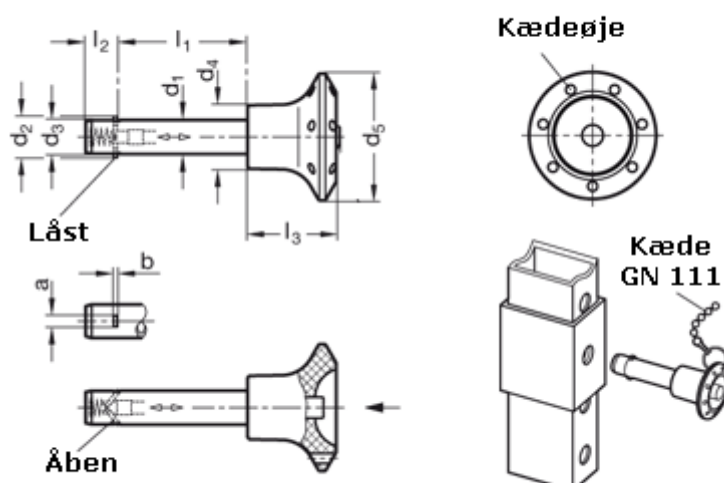

Varenummer: 201091684
Beskrivelse: E+G Låsepal
GN 114.2-12-50

Mål

a = 3,8	l2 = 11,3
b = 1	l3 = 26
d1 = 12	Spændekraft (kN) = 60
d2 = 14,8	
d3 = 11,9	
d4 = 18	
d5 = 34	
l1 = 50	